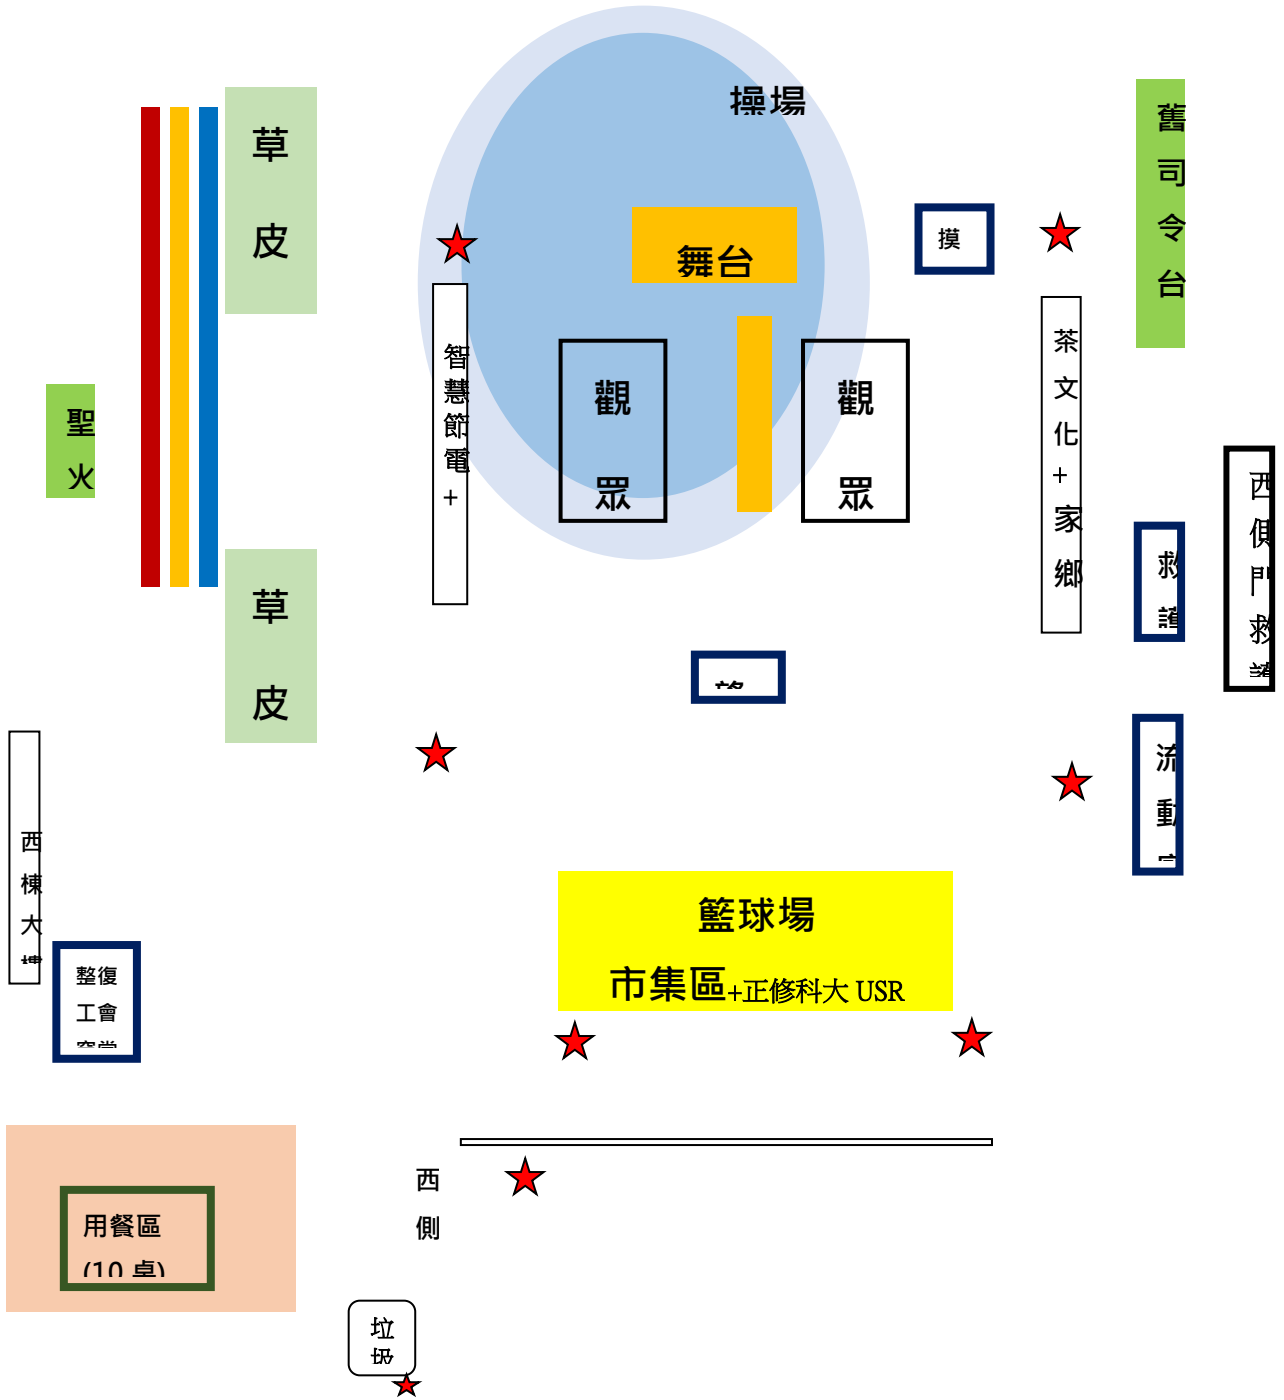

■ 跨年場地配置

1/2 下午 4:00 垃圾清運。

★ 闖關設攤單位

編號	屬性	攤位名稱	設攤單位	聯絡人	手機	備註
1	智慧節電	品德茶文化(大帳棚)	餉潭國小	陳寶蓁		
2	智慧節電	未來節電~Mbot!	經濟部能源局	林輝鐸教授		
3	智慧節電		經濟部能源局			
4	智慧節能	智慧環保 Let's go!	屏東縣環保局	簡茉秣		
5	天文聯盟	太陽系神射手	長榮百合國小	蔡國興		
6	天文聯盟	『星』視野、『新』視野	建國國小	黃忠義		
7	天文聯盟	太空站 VR 體驗	科學教育資源中心	邱彥文		
8	天文聯盟	行星之旅-小水手艦隊	高樹國小	謝艾蓉		
9	天文聯盟	流星雨的真相	振興國小	施純慧		
10	天文聯盟	星座魔法拼盤	琉球國小	張簡振豐		
11	大學社會責任 USR	水果咖啡與新住民的美好食光	正修科技大學	陳信宏		
12	大學社會責任 USR	Outstagram 屏東趣	屏東大學	劉育忠		
13	家鄉繪本	戀戀射寮溪	車城國小射寮分校	董倫賢		
14	家鄉繪本	疼愛女兒的心念 --ljaljak	力里國小	宋美蓮		
15	家鄉繪本	牛埔巡溪趣	同安國小	許斐琳		
16	家鄉繪本	遇見蔡水林	水林藝術空間	蔡皓珣		
17	家鄉繪本	有土一方	餉潭國小	李憶凰		
18	家鄉繪本	『原』來這麼美!	春日國小	鄭淑敏		
19	家鄉繪本	味	萬丹國小	陳姿妃		
20	家鄉繪本	樂讀魯凱 文化洄游	霧台國小	鄭其宗		
21	家鄉繪本	親·淨·來義溪	來義國小附幼	曾莉婷		
22	家鄉繪本	邂逅星際的小水滴	舊寮國小	夏可泰		
23	家鄉繪本	南得和你在一起 penanaq	南和國小	李恩賜		
24	家鄉繪本	我們都是好鵬有	以栗國小	王雅華		
25	家鄉繪本	內埔客家童玩拼圖樂	內埔國小	蘇淑文		
26	家鄉繪本	風那裡的電	望嘉國小			
27	服務台					
28	護理站					
29	環保站	慈濟餉潭環保站		潘彩月